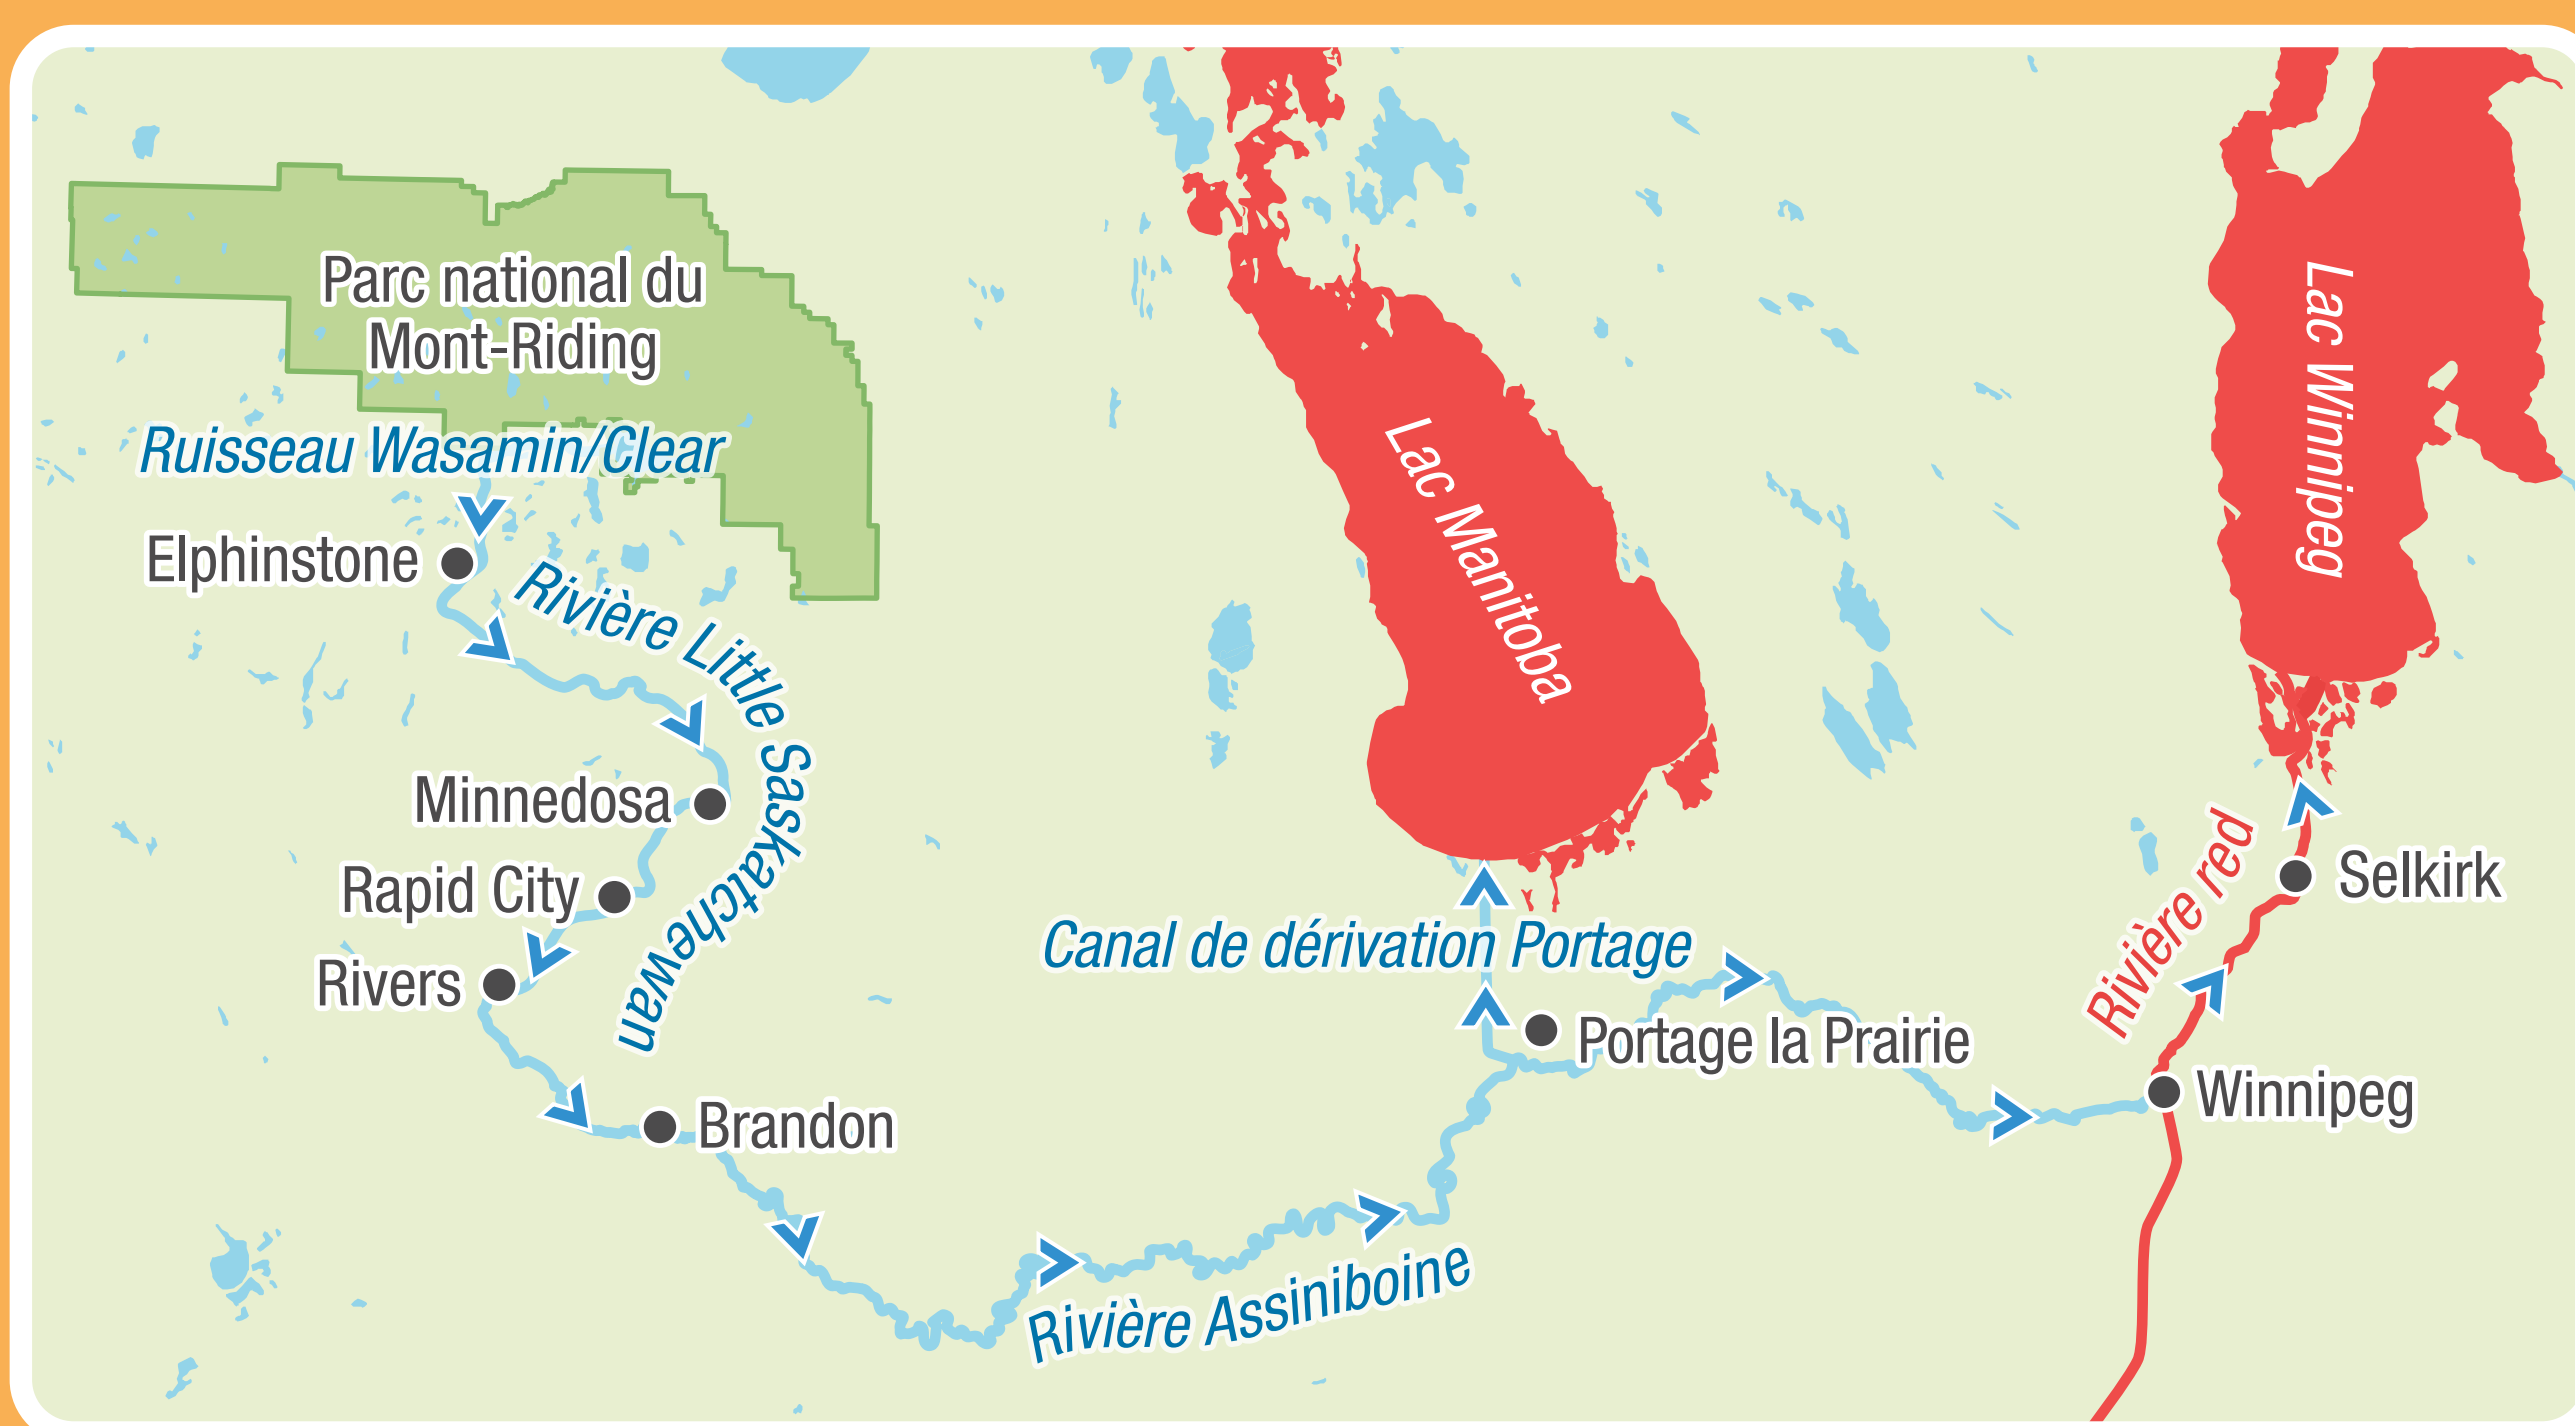

# Situation actuelle

Nous avons confirmé la présence de moules zébrées. Nous sommes actuellement à la recherche d'une population établie quelque part dans le lac Clear.

## Moules zébrées à l'anse Boat

Moules zébrées prélevées à l'anse Boat le 10 novembre, confirmant leur présence dans le lac Clear.

Moules zébrées de l'anse Boat une fois séparées; taille de 1 à 3 cm.

## En aval du lac Clear

## Propagation au Manitoba