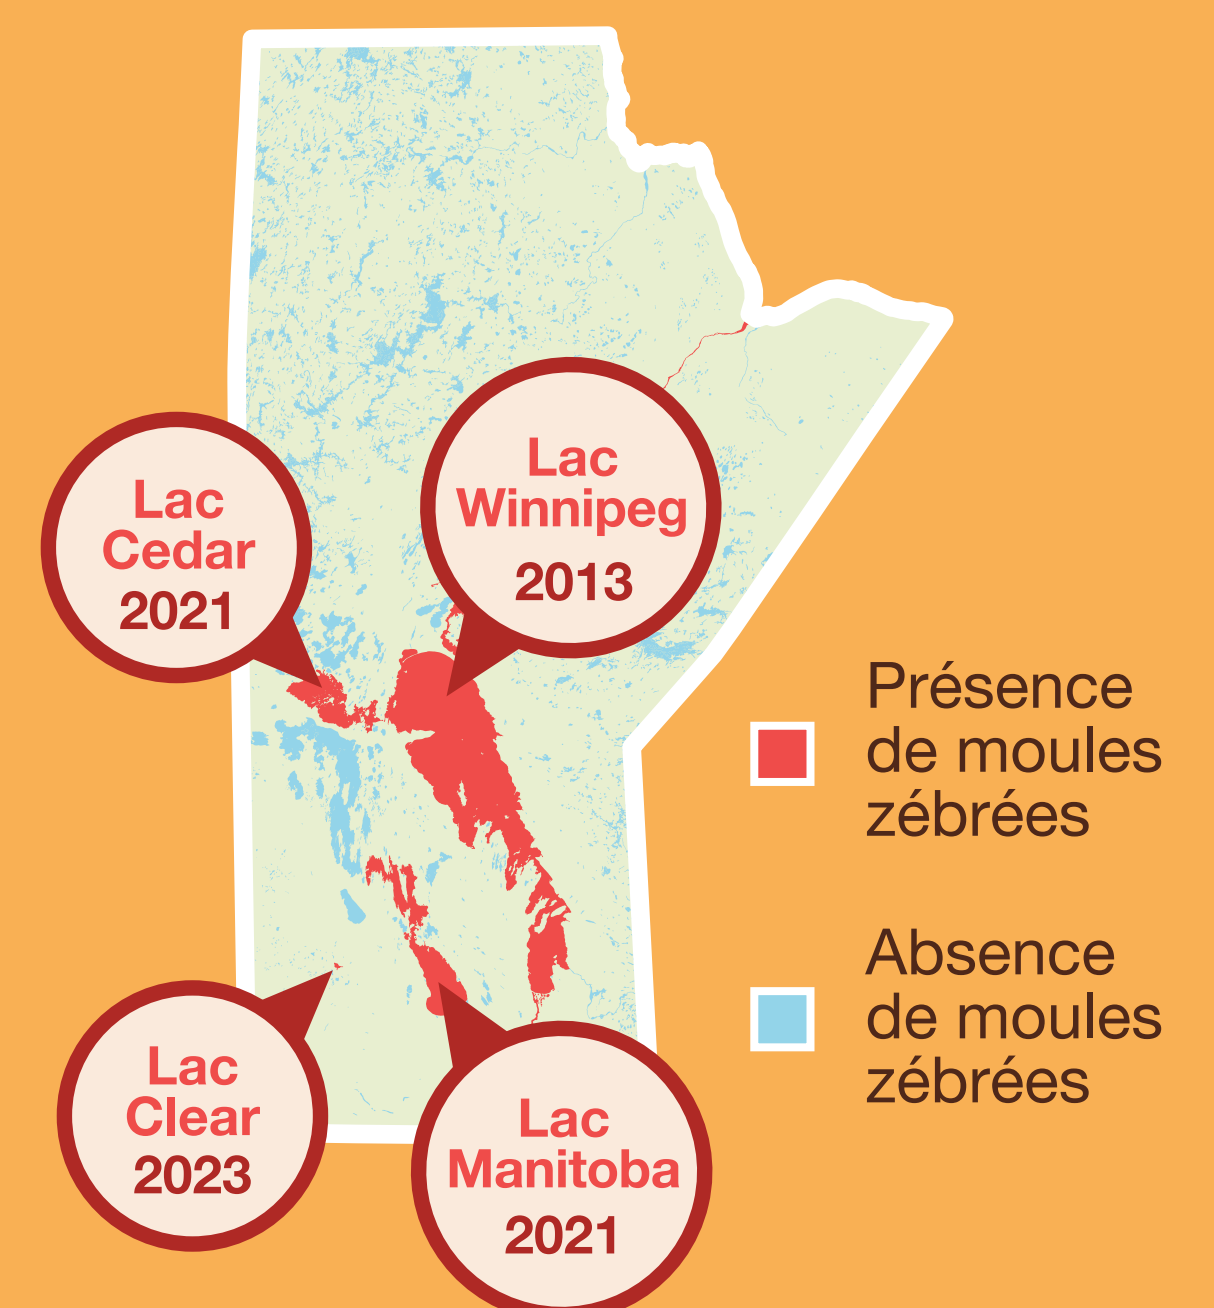

# Situation actuelle

Nous avons confirmé la présence de moules zébrées. Nous sommes actuellement à la recherche d'une population établie quelque part dans le lac Clear.

## Moules zébrées à l'anse Boat

Moules zébrées prélevées à l'anse Boat le 10 novembre, confirmant leur présence dans le lac Clear.

Moules zébrées de l'anse Boat une fois séparées; taille de 1 à 3 cm.

## En aval du lac Clear

## Propagation au Manitoba