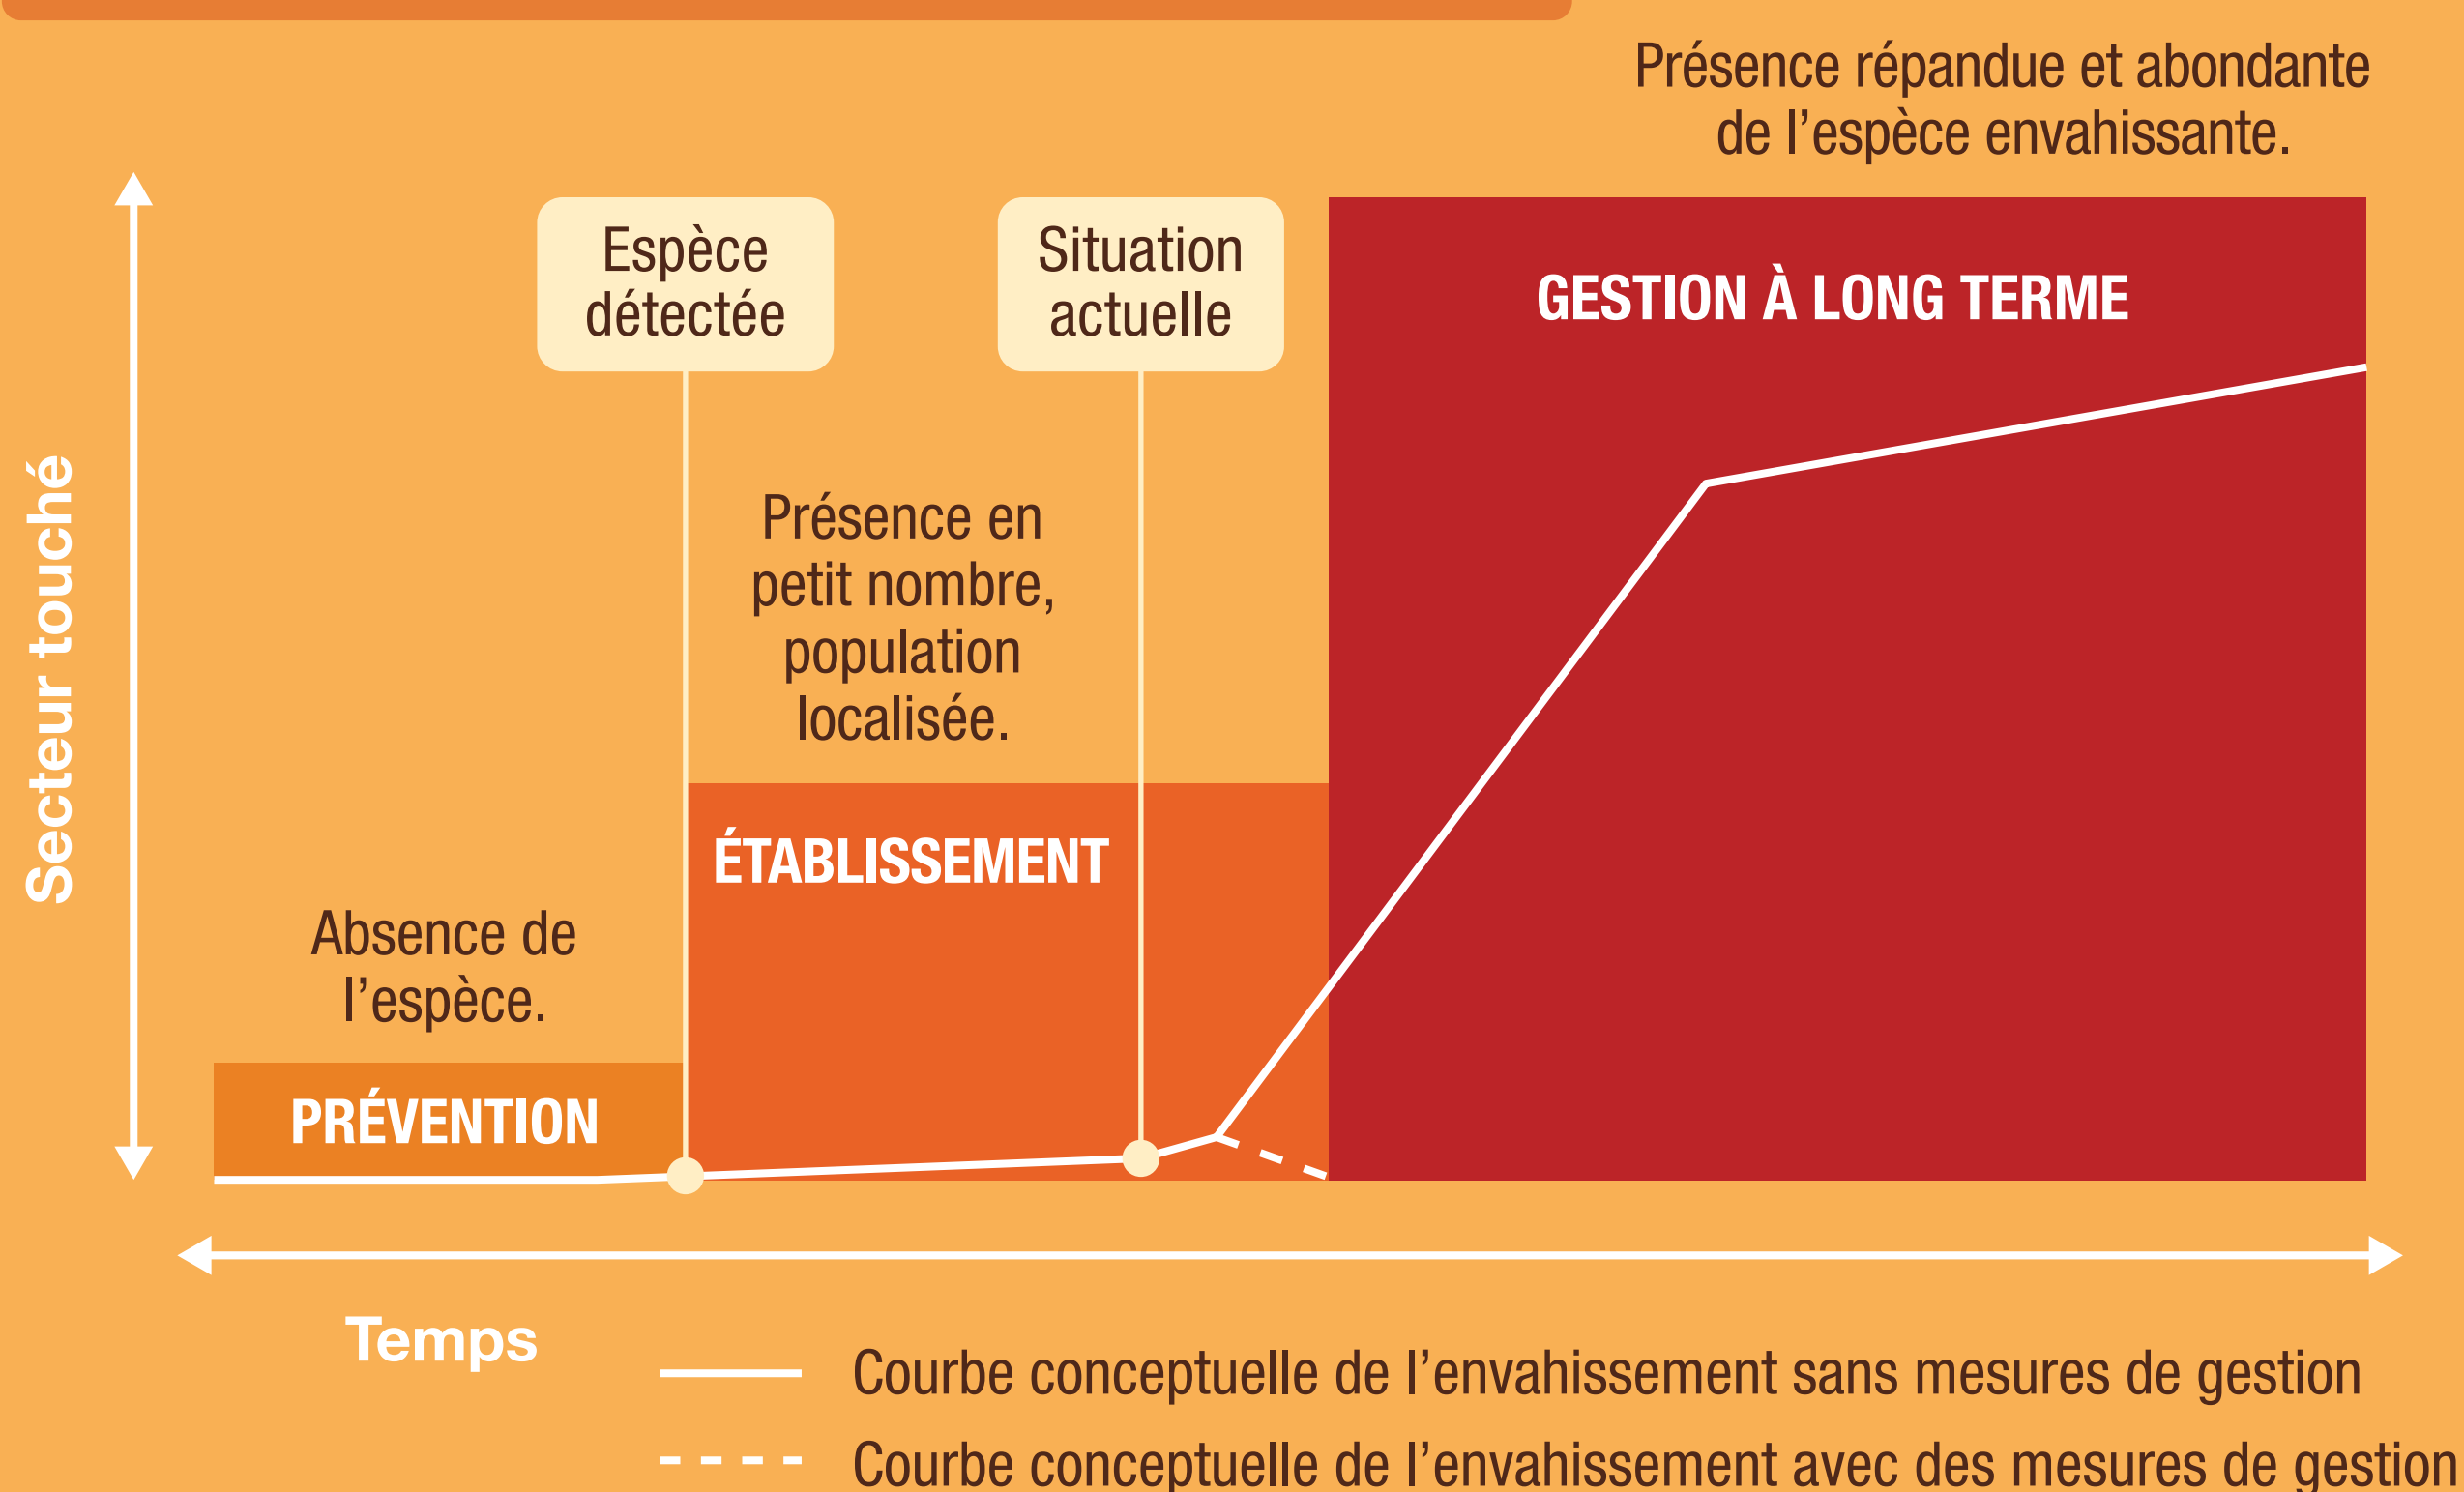

Graphique de l'établissement d'une espèce

Que faisons-nous actuellement?

Nous collaborons avec la Coalition des Premières Nations ayant des intérêts dans le parc national du Mont-Riding, Pêches et Océans Canada, la province du Manitoba et d'autres spécialistes de Parcs Canada.

Des travaux sont en cours en vue de confirmer si une population s'est établie dans le lac Clear. Cette information nous aidera à décider des prochaines mesures à prendre.

L'absence de preuve ne signifie pas l'absence de moules zébrées. En d'autres termes, ce n'est pas parce que nous n'en avons pas encore détecté ailleurs qu'elles ne sont pas là.