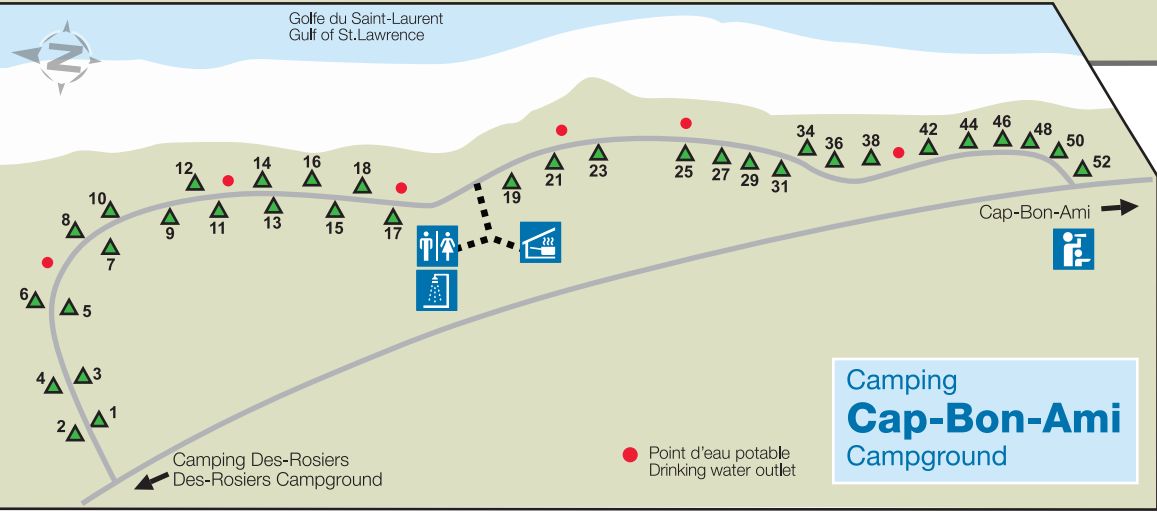

Camping Des-Rosiers Campground

Centre d'accueil et de découverte
Visitor Information and Discovery Centre

Secteur Nord | North Area

Ces cartes ne sont pas à l'échelle
These maps are not to scale

Merci de disposer adéquatement de vos déchets
Please dispose of your waste properly

1,5 km

Plage de galets
Pebble beach

Légende - Legend

- | | | |
|---------------------------------------|--------------------------------|--------------------------------------|
| Renseignements
Information | Tente oTENTik
oTENTik tent | Accès universel
Universal access |
| Kiosque
Kiosk | MicrOcube | Aire Wi-Fi
WiFi hotspot |
| Abri de cuisine
Kitchen shelter | Ôasis | Route
Road |
| Toilettes
Toilets | Terrain de jeux
Playground | Sortie d'urgence
Emergency exit |
| Douches
Showers | Plage
Beach | Sentier universel
Universal trail |
| Station de vidange
Dumping station | Boutique souvenir
Gift shop | Sentier
Trail |
| Bois à brûler
Firewood | Restaurant
Restaurant | Avec électricité
With electricity |
| Interprétation
Interpretation | Buanderie
Laundry | Sans services
Without services |
| Belvédère
Lookout | Stationnement
Parking | |