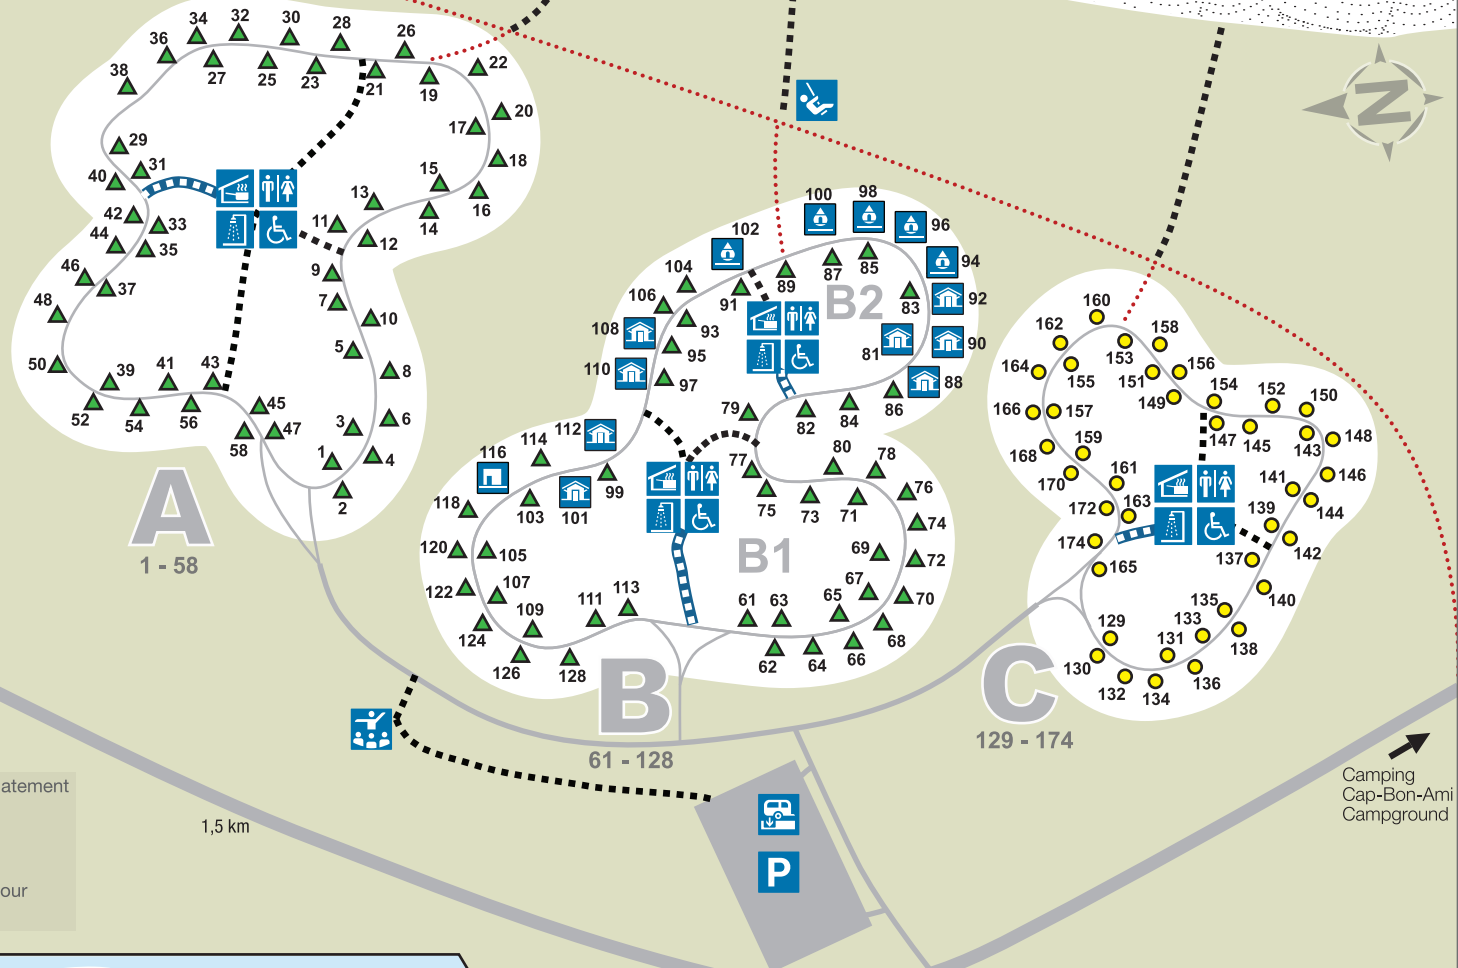

Camping Des-Rosiers Campground

Centre d'accueil et de découverte
Visitor Information and Discovery Centre

Secteur Nord | North Area

Ces cartes ne sont pas à l'échelle
These maps are not to scale

Merci de disposer adéquatement de vos déchets
Please dispose of your waste properly

1,5 km

Plage de galets
Pebble beach

Légende - Legend

- | | | |
|---------------------------------------|--------------------------------|--------------------------------------|
| Renseignements
Information | Tente oTENTik
oTENTik tent | Accès universel
Universal access |
| Kiosque
Kiosk | MicrOcube | Aire Wi-Fi
WiFi hotspot |
| Abri de cuisine
Kitchen shelter | Ôasis | Route
Road |
| Toilettes
Toilets | Terrain de jeux
Playground | Sortie d'urgence
Emergency exit |
| Douches
Showers | Plage
Beach | Sentier universel
Universal trail |
| Station de vidange
Dumping station | Boutique souvenir
Gift shop | Sentier
Trail |
| Bois à brûler
Firewood | Restaurant
Restaurant | Avec électricité
With electricity |
| Interprétation
Interpretation | Buanderie
Laundry | Sans services
Without services |
| Belvédère
Lookout | Stationnement
Parking | |