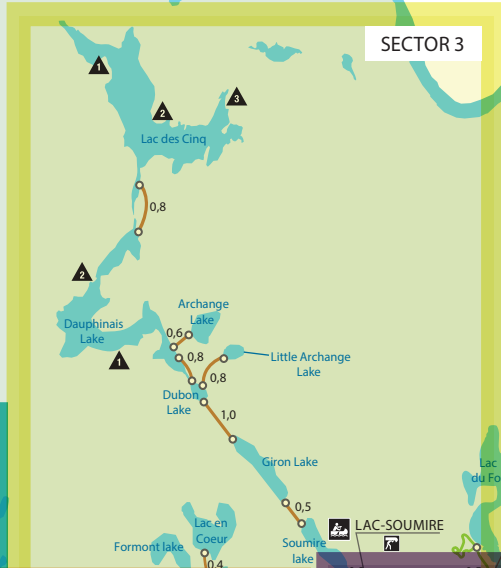

Matawin River

### SECTOR 2

### SECTOR 3

### SECTOR 4

iroq

Saint-Jean-des-Piles / 5 km  
Grand-Mère / 17 km  
Shawinigan / 24 km

Saint-Gérard-des-Laurentides / 8 km

Shawinigan / 25 km